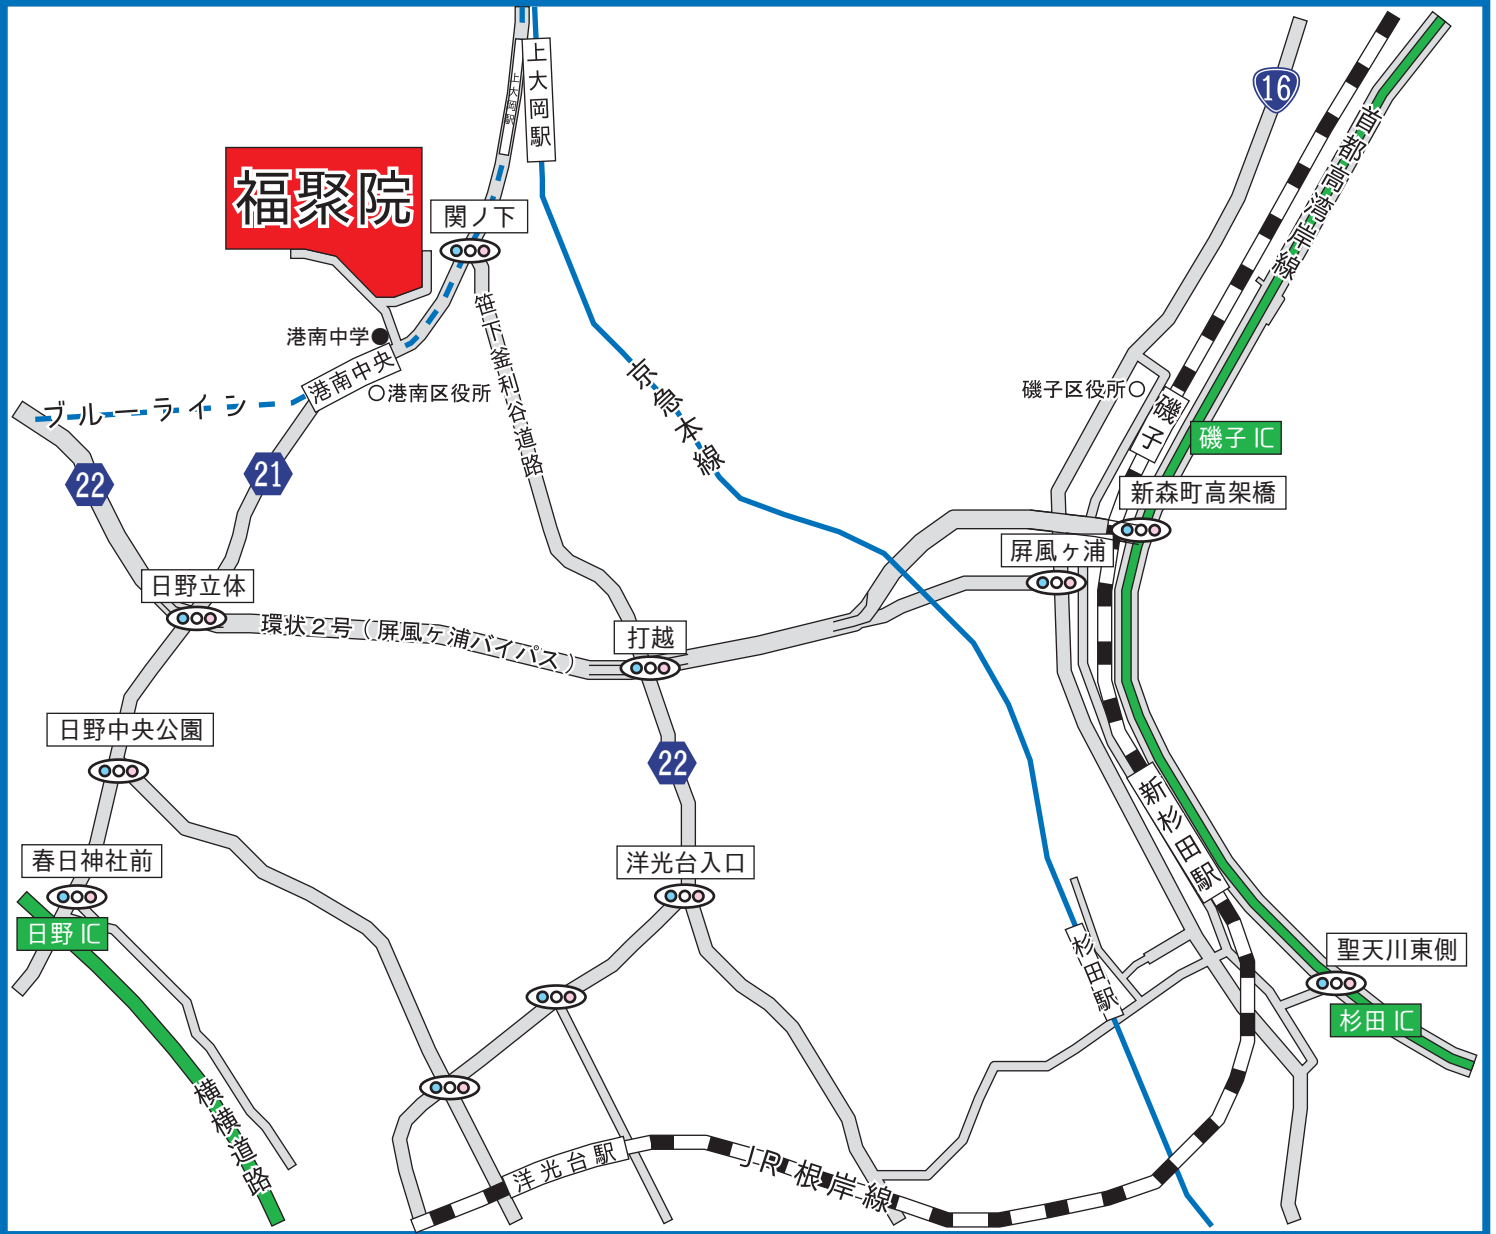

# 福聚院（福寿院）曼荼羅苑案内地図

〒233-0003 神奈川県横浜市港南区港南1丁目3-2

齋場直通：TEL 045-842-0444

【電車】横浜市営地下鉄ブルーライン「港南中央駅」2番出口から徒歩3分

【駐車場】約50台

■本地図の利用について (1) 本地図は、butuji.com 齋場情報センター（以下、弊社）が独自に作成したものです。詳細は、公式HP等で確認下さい。  
(2) 弊社は、本地図上の内容について、信頼性、正確性の保持に努めますが、それらについて保証するものではありません。  
(3) 弊社は、ご利用者が本地図を利用されたことによって発生したあらゆる損害（派生的に生じたあらゆる損害を含む）について、その責任を負うものではありません。